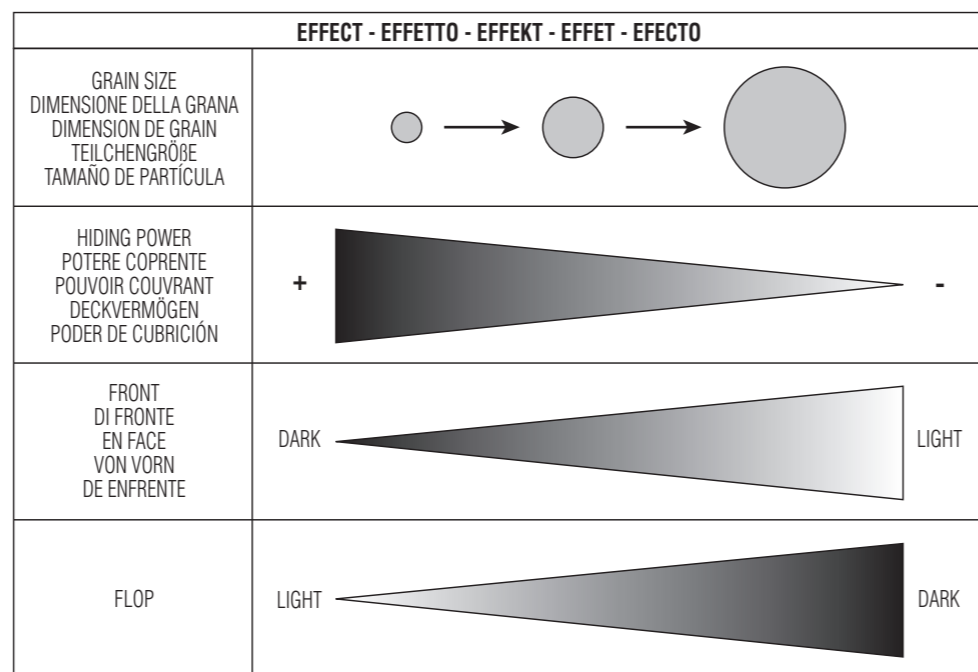

EFFECT COLOUR CIRCLE - CERCHIO CROMATICO EFFETTI

CERCLE DE COULEURS À EFFET - EFFEKTFARBENKREIS - CÍRCULO CROMÁTICO DE EFECTO

61... = BSB - HF... = HYDROFAN

	GRAIN - GRANA - KORNGRÖRE GRAIN - GRAND	SYSTEM - SISTEMA - SYSTEM - SYSTÈME - SISTEMA	
		HYDROFAN	BSB
LAMELLAR LAMÉLLARI - LAMELEFORMIG LAMÉLLAIRE - LAMINADO	VERY FINE FINISSIMA - SEHR FEIN TRÈS FINE - FINISSIMO	HF 390	61090
	FINE FINE - FEIN FIN - FINO		61091
	MIDDLE MÉDIA - MOYENNE MITTEL - MEDIO	HF 393 HF 319 HF 320	61093 61419 61420
	MIDDLE MÉDIA - MOYENNE MITTEL - MEDIO		61094
	COARSE GROSSA - GROSSE GROB - GRUESO		61097
	MAGNUM - MAGNUM MAGNUM - MAGNUM EXTRA GRUESO	HF 397	61098
LENTICULAR LENTICOLARI - LINSCHENFORMIG LENTICOLAIRE - LENTICULAR	MICRO MICRO - MIKRO MICRO - MICRO	HF 399	61099
	MIDDLE MÉDIA - MOYENNE MITTEL - MEDIO	HF 392 HF 692	61092
	COARSE GROSSA - GROSSE GROB - GRUESO	HF 396 HF 696	61096
CIRCULAR CIRCULARE - KREISFORMIG CIRCULAIRE - CIRCULAR	FINE FINE - FEIN FIN - FINO	HF 370	