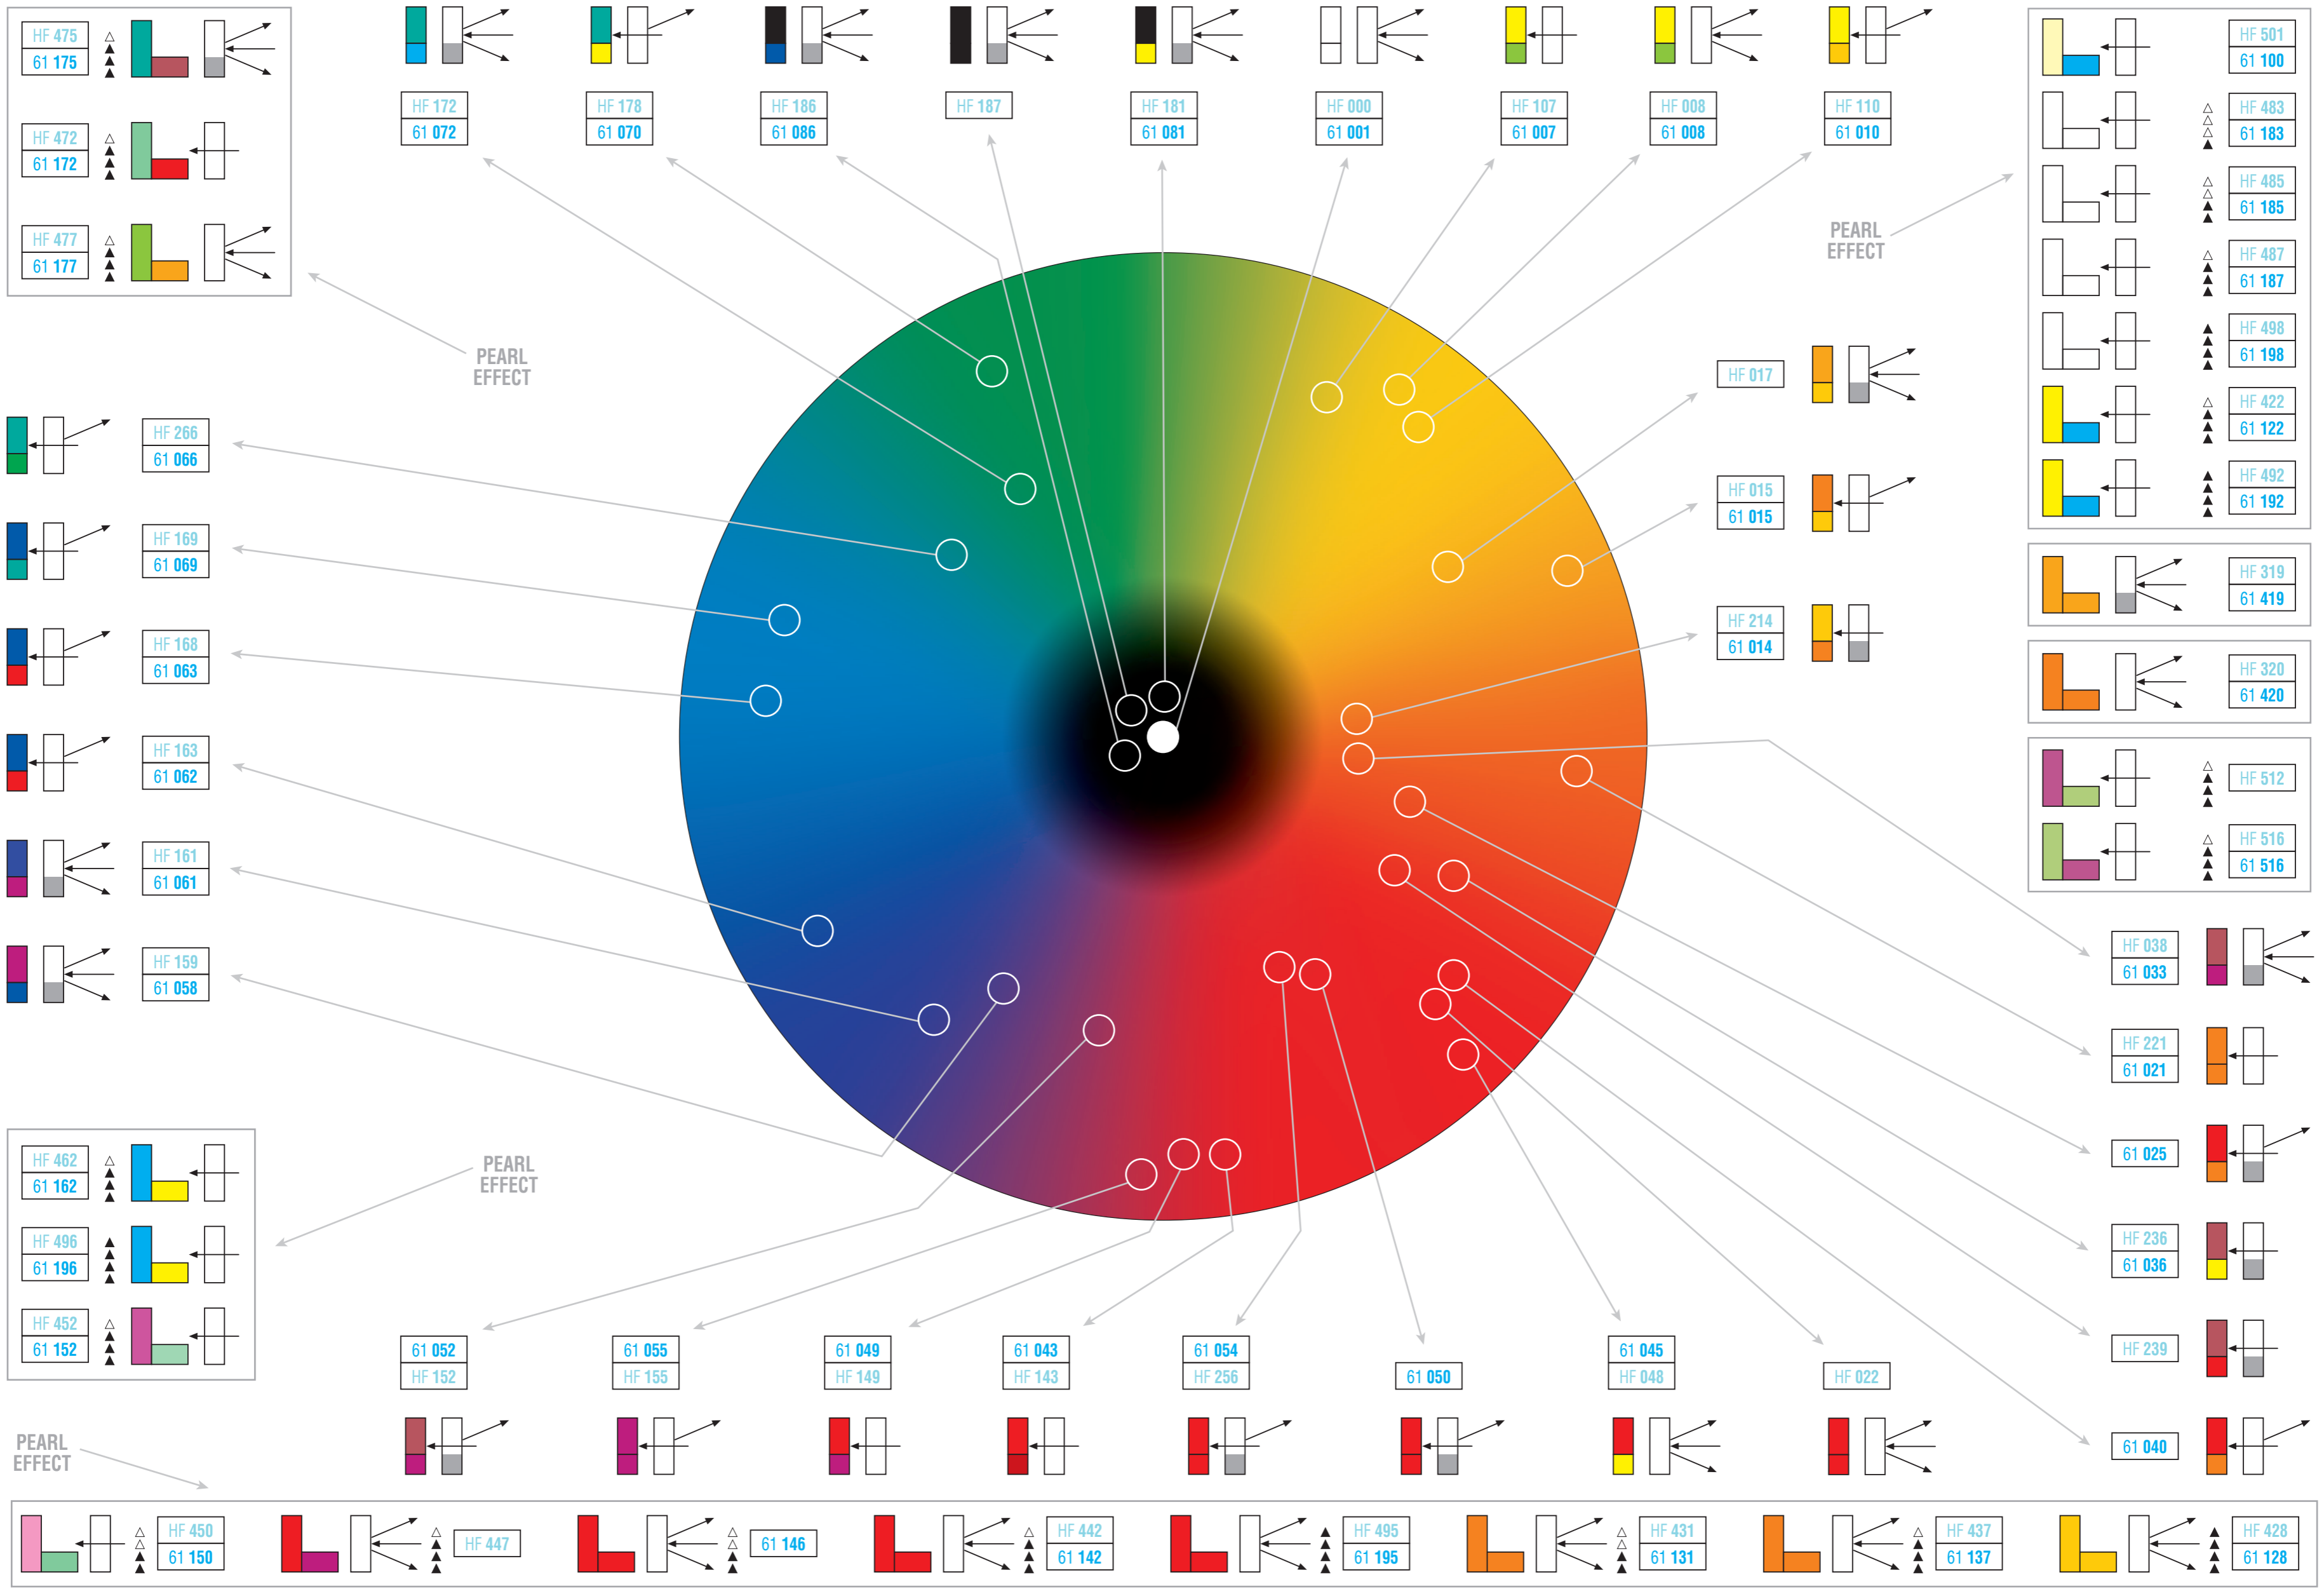

EFFECT COLOUR CIRCLE - CERCHIO CROMATICO EFFETTI

CERCLE DE COULEURS À EFFET - EFFEKTFARBENKREIS - CÍRCULO CROMÁTICO DE EFECTO

61... = BSB - HF... = HYDROFAN

	GRAIN - GRANA - KORNGRÖRE GRAIN - GRAND	SYSTEM - SISTEMA - SYSTEM - SYSTÈME - SISTEMA	
		HYDROFAN	BSB
LAMELLAR LAMÉLLARI - LAMELEFORMIG LAMÉLLAIRE - LAMINADO	VERY FINE FINISSIMA - SEHR FEIN TRÈS FINE - FINISSIMO	HF 390	61090
	FINE FINE - FEIN FIN - FINO		61091
	MIDDLE MÉDIA - MOYENNE MITTEL - MEDIO	HF 393 HF 319 HF 320	61093 61419 61420
	MIDDLE MÉDIA - MOYENNE MITTEL - MEDIO		61094
	COARSE GROSSA - GROSSE GROB - GRUESO		61097
	MAGNUM - MAGNUM MAGNUM - MAGNUM EXTRA GRUESO	HF 397	61098
LENTICULAR LENTICOLARI - LINSCHENFORMIG LENTICOLAIRE - LENTICULAR	MICRO MICRO - MIKRO MICRO - MICRO	HF 399	61099
	MIDDLE MÉDIA - MOYENNE MITTEL - MEDIO	HF 392 HF 692	61092
	COARSE GROSSA - GROSSE GROB - GRUESO	HF 396 HF 696	61096
CIRCULAR CIRCULARE - KREISFORMIG CIRCULAIRE - CIRCULAR	FINE FINE - FEIN FIN - FINO	HF 370	

PEARL - PERLE PERLE - PERLADO	GRAIN - GRANA - KORNGRÖRE - GRAIN - GRAND
VERY FINE FINISSIMA - SEHR FEIN TRÈS FINE - FINISSIMO	▲
FINE FINE - FEIN FIN - FINO	▲▲
MIDDLE MÉDIA - MOYENNE MITTEL - MEDIO	▲▲▲
COARSE GROSSA - GROSSE GROB - GRUESO	▲▲▲▲